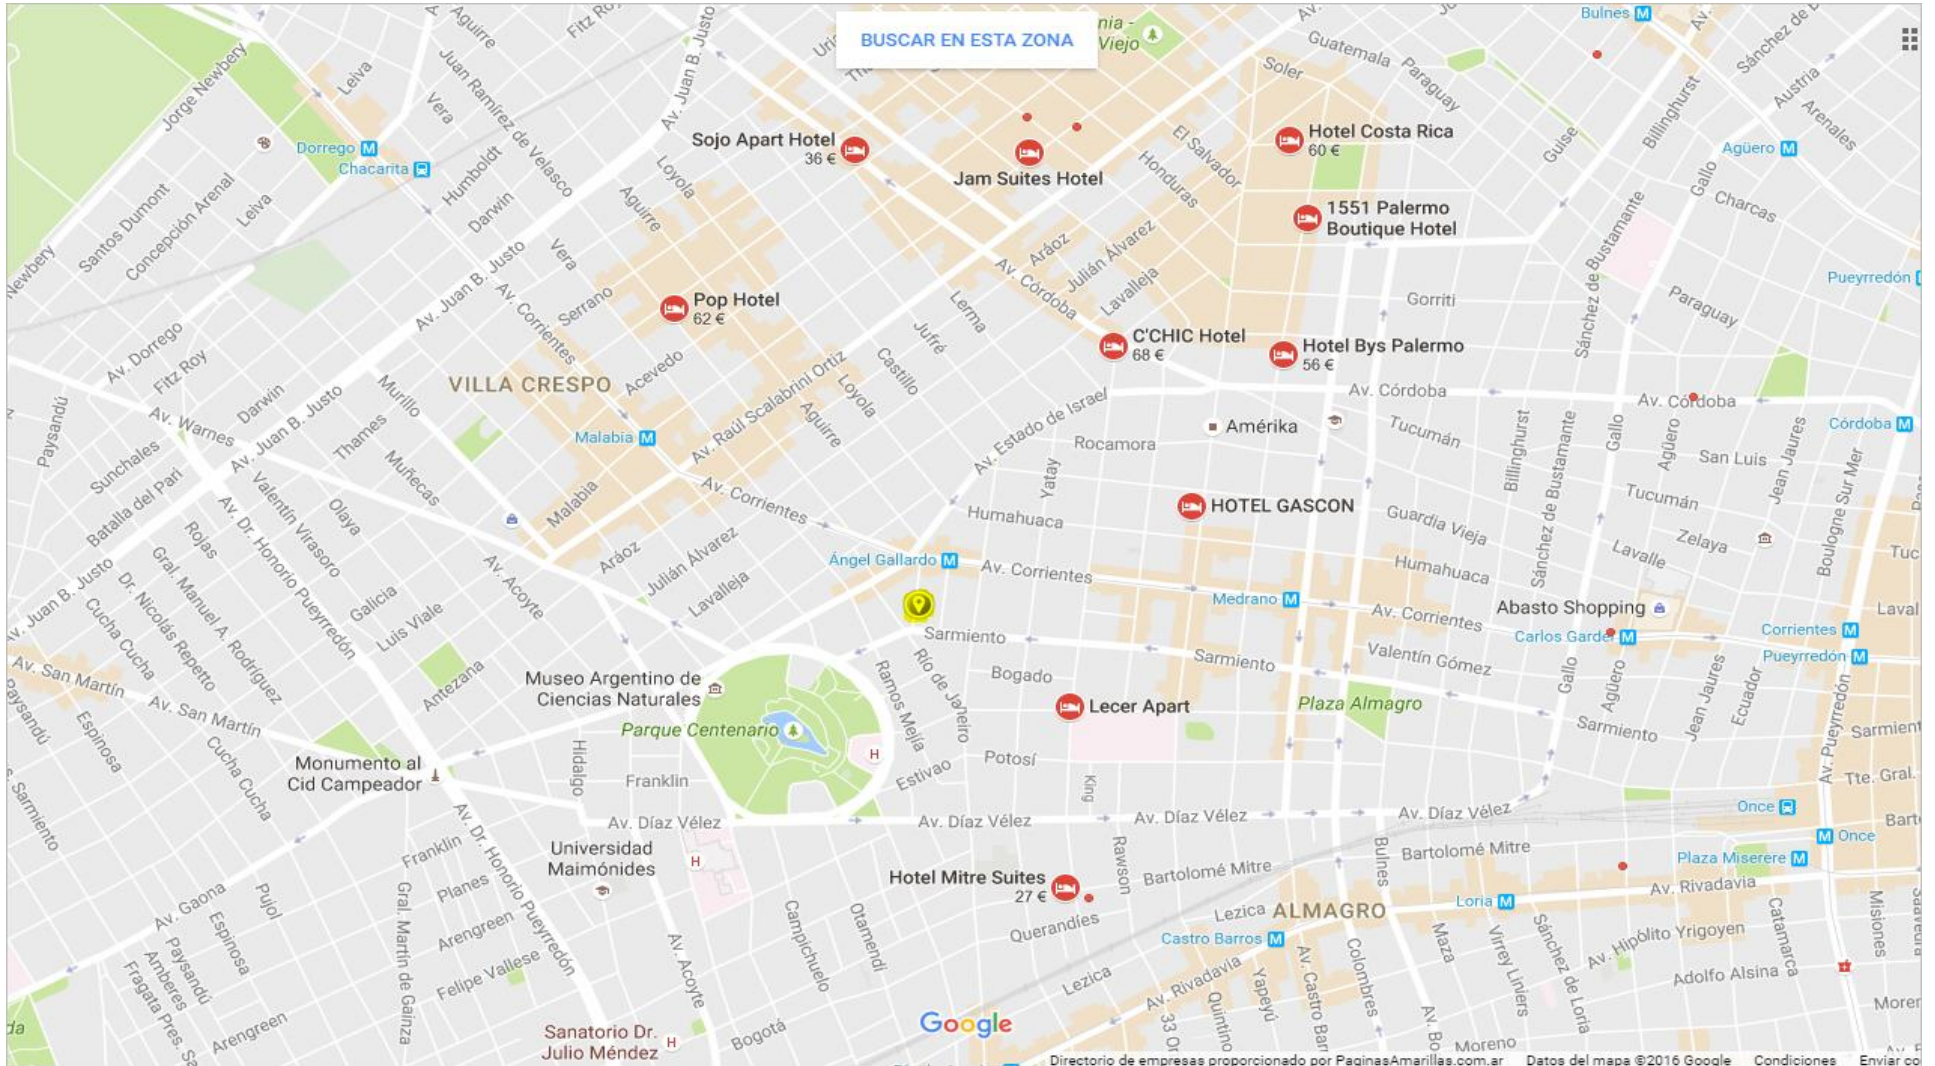

UBICACIÓN Instituto Mirta Biscardi

Nosotros estamos en Aníbal Troilo 937, a la altura de Avenida Corrientes al 4700. En la esquina está la parada de Metro (subterráneo) de la Línea "B" la estación es "Angel Gallardo"
Los hoteles mas recomendados son los que están cerca de la Avenida Corrientes, aunque estén a varias paradas del subte se llega muy pronto desde el microcentro, en donde está el Obelisco

La estación que está en el Obelisco es "Carlos Pellegrini" o desde la peatonal "Florida"

Un lugar para comparar precios y categorías de hotel para comprar es www.booking.com